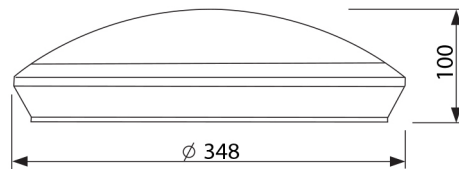

PRODUCTKENMERKEN

Geschikt voor wandmontage	ja	Nom. spanning	220 240 Volt
Geschikt voor pendelophanging	nee	Nom. levensduur L70/B50 bij 25 °C	175000 Uur
Geschikt voor plafondmontage	ja	Lumenbehoud bij gemiddelde levensduur van 50.000 uur bij 25 °C omgeving (tq)	90 %
Geschikt voor inbouwmontage	nee	Nom. levensduur L80/B10 bij 25 °C	10000 Uur
Geschikt voor opbouwmontage	ja	Uitval bij gemiddelde levensduur van 50.000 uur bij 25 °C omgeving (tq)	50 %
Geschikt voor lichtlijnconfiguratie	nee	Nom. levensduur L90/B50 bij 25 °C	50000 Uur
Geschikt voor beeldschermwerkplaats volgens EN 12464-1	nee	Max. aantal armaturen per leidingbeveiligingsschakelaar B16	69
Lamptype	LED niet uitwisselbaar	Max. aantal armaturen per leidingbeveiligingsschakelaar C16	137
Met lichtbron	ja	Nom. omgevingstemperatuur volgens IEC62722-2-1	-20 50 Graden Celsius
Lamphouder	Overig	Max. systeemvermogen	16 Watt
Materiaal behuizing	Kunststof	Specifieke lichtstroom armatuur	75 Lumen per Watt
Oppervlaktebescherming behuizing	Overig	Effectieve lichtstroom volgens IEC 62722-2-1	1200 Lumen
Kleur behuizing	Wit	Kleurtemperatuur	3000 3000 Kelvin
Materiaal afdekking	Kunststof opaal	Vermogensfactor	0,9
Rasteruitvoering	Geen	Hoogte/diepte	100 Millimeter
Spanningstype	AC	Buitendiameter	348 Millimeter
Voorschakelapparaat	LED regeling stroomgestuurd	Aantal polen	2
Voorschakelapparaat inbegrepen	ja		
Verwisselbare voorschakelapparatuur	nee		
Dimbaar 0-10 V	nee		
Dimbaar 1-10 V	nee		
Dimbaar Dali-2	nee		
Dimbaar DALI	nee		
Dimbaar DMX	nee		
Dimbaar DSI	nee		