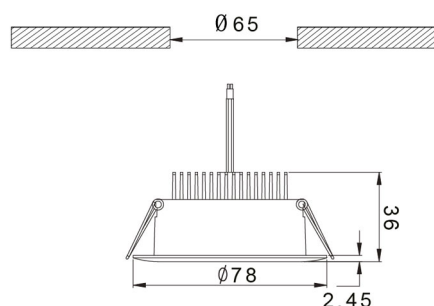

PRODUCTKENMERKEN

Geschikt voor wandmontage	ja	Nom. spanning	220 240 Volt
Geschikt voor pendelophanging	nee	Nom. stroom	560 560 Milliampère
Geschikt voor plafondmontage	ja	Nom. levensduur L70/B50 bij 25 °C	50000 Uur
Geschikt voor inbouwmontage	ja	Nom. omgevingstemperatuur volgens IEC62722-2-1	-30 40 Graden Celsius
Geschikt voor opbouwmontage	nee	Max. systeemvermogen	7,6 Watt
Geschikt voor lichtlijnconfiguratie	nee	Specifieke lichtstroom armatuur	67,1 Lumen per Watt
Geschikt voor beeldschermwerkplaats volgens EN 12464-1	nee	Effectieve lichtstroom volgens IEC 62722-2-1	510 Lumen
Lamptype	LED niet uitwisselbaar	Kleurtemperatuur	3000 3000 Kelvin
Met lichtbron	ja	Vermogensfactor	0,9
Lamphouder	Overig	Hoogte/diepte	36 Millimeter
Materiaal behuizing	Aluminium	Buitendiameter	78 Millimeter
Oppervlaktebescherming behuizing	Gelakt	Inbouwhoogte/diepte	36 Millimeter
Kleur behuizing	Wit	Inbouwdiameter	65 Millimeter
Materiaal afdekking	Kunststof opaal	Verblindingsbegrenzing (UGR)	24
Rasteruitvoering	Geen		
Spanningstype	AC		
Voorschakelapparaat	LED regeling stroomgestuurd		
Voorschakelapparaat inbegrepen	ja		
Dimbaar 0-10 V	nee		
Dimbaar 1-10 V	nee		
Dimbaar DALI	nee		
Dimbaar DMX	nee		
Dimbaar DSI	nee		
Dimbaar met potentiometer (geïntegreerd)	nee		
Dimbaar GPRS	nee		
Dimbaar LineSwitch	nee		
Dimming fabrikantspecifiek	nee		
Dimbaar netspanningsmodulatie	nee		
Dimbaar faseafsnijding	nee		
Dimbaar faseaansnijding	nee		
Dimming programmeerbaar	nee		