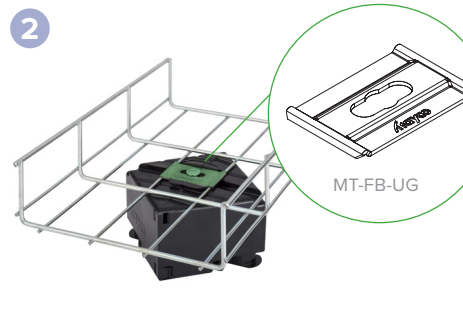

Montage met **koppelplaat**.
Montage avec **clamme de fixation**.