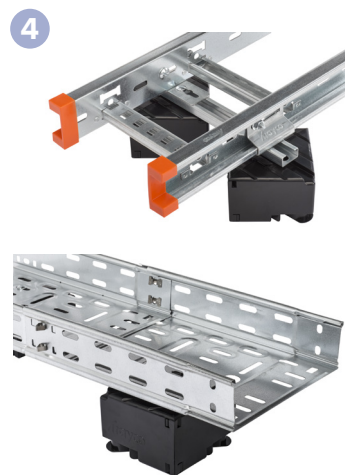

Avec THE. CUBE by Trayco® vous installe des systèmes de support de câbles rapidement et en toute sécurité sur les toits plats. Grâce à son poids, vous n'avez pas besoin d'attacher le support à la surface. Les treillis peuvent être montés en un tour-nemain, sans accessoires. Ou vous optez pour la plaque de montage clipsable sur laquelle deux tra-jets peuvent être montées en même temps. Gain de temps garanti.

NIETS DAN VOORDELEN / RIEN QUE D'AVANTAGES

Montage met **simple draaibeweging**.
Geen moeren of bouten nodig.
Montage simple **par mouvement**
tournant. Aucun écrou ou boulon requis.

Montage met **koppelplaat**.
Montage avec **clamme de fixation**.

Meerdere draadnetten koppelen dankzij
clipsbare koppelplaat MTL60-050-UG
Meerdere draadnetten koppelen dankzij
clipsbare koppelplaat MTL60-050-UG

Voor de montage van **kabelladders**
en kabelgoten
Pour le montage **d'échelles à câbles**
et **des chemins à câbles**