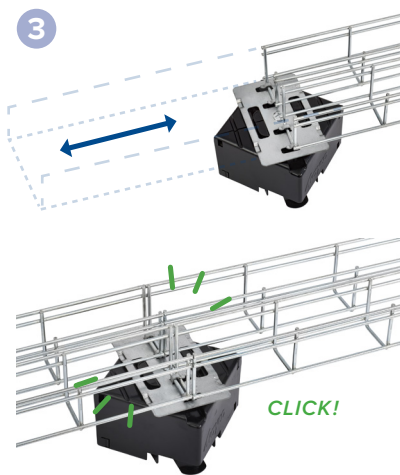

Avec THE. CUBE by Trayco® vous installe des systèmes de support de câbles rapidement et en toute sécurité sur les toits plats. Grâce à son poids, vous n'avez pas besoin d'attacher le support à la surface. Les treillis peuvent être montés en un tour-nemain, sans accessoires. Ou vous optez pour la plaque de montage clipsable sur laquelle deux tra-jets peuvent être montées en même temps. Gain de temps garanti.

Trayco® biedt daarnaast een uitgebreid gamma draagsystemen en accessoires voor snelle en projectmatige montage van solar installaties, volledig compatibel met THE · CUBE, afgewerkt in Ultra Galva.

Trayco® offre toute une gamme de systèmes de supportage et accessoires pour un montage rapide et flexible de vos installations photovoltaïques, 100% compatible avec THE · CUBE, en finition Ultra Galva.

Meerdere draadnetten koppelen dankzij
clipsbare koppelplaat MTL60-050-UG
Meerdere draadnetten koppelen dankzij
clipsbare koppelplaat MTL60-050-UG

Voor de montage van **kabelladders**
en kabelgoten
Pour le montage **d'échelles à câbles**
et **des chemins à câbles**